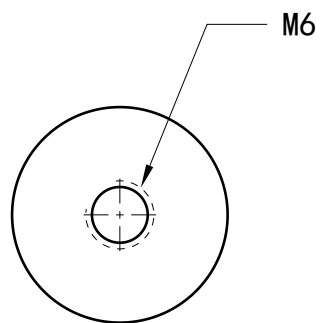

HW-CISO-A

左視圖
縮放: 3:2